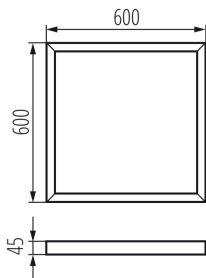

Montagerahmen LED-Panel

5905339276162

ALLGEMEINE DATEN:

Farbe: weiß
Einbauort: Deckenmontage
Länge [mm]: 600
Breite [mm]: 600
Höhe (mm): 45

TECHNISCHE DATEN:

Material: Stahl

LOGISTIKDATEN:

Maßeinheit: Stück
Verpackungsart: 1
Stückzahl in Zwischenverpackung: 1
Stückzahl in Großverpackung: 1
Netto-Einzelgewicht [g]: 884
Grammatur [g]: 1220
Länge der Einzelverpackung [cm]: 63.5
Breite der Einzelverpackung [cm]: 61
Höhe der Einzelverpackung [cm]: 5.5
Kartongewicht [kg]: 1.22
Kartonbreite [cm]: 61
Kartonhöhe [cm]: 5.5
Kartonlänge [cm]: 63.5
Kartonvolumen [m³]: 0.021304