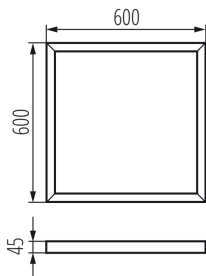

### Montagerahmen LED-Panel

5905339276155

Montagerahmen Kanlux ADTR zur Aufputzmontage sind in verschiedenen Farben und Größen, passend zu allen Kanlux BRAVO Panels, erhältlich.

#### ALLGEMEINE DATEN:

**Farbe:** schwarz  
**Einbauort:** Deckenmontage  
**Länge [mm]:** 600  
**Breite [mm]:** 600  
**Höhe (mm):** 45

#### LOGISTIKDATEN:

**Maßeinheit:** Stück  
**Verpackungsart:** 1  
**Stückzahl in Zwischenverpackung:** 1  
**Stückzahl in Großverpackung:** 1  
**Netto-Einzelgewicht [g]:** 1150  
**Grammatur [g]:** 1580  
**Länge der Einzelverpackung [cm]:** 63  
**Breite der Einzelverpackung [cm]:** 61.5  
**Höhe der Einzelverpackung [cm]:** 5.5  
**Kartongewicht [kg]:** 1.58  
**Kartonbreite [cm]:** 61.5  
**Kartонhöhe [cm]:** 5.5  
**Kartонlänge [cm]:** 63  
**Kartонvolumen [m<sup>3</sup>]:** 0.02131