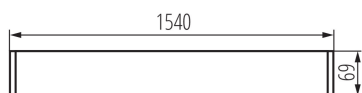

### ALLGEMEINE DATEN:

**Farbe:** schwarz

**Einbauort:** Deckenmontage

**Anwendungsbereich:** innerhalb

**Min.Installationsabstand zum beleuchteten Objekt:** 0,5m

**Leuchtmittel im Set enthalten:** nein

**Abstrahlrichtung:** unten

**Stromversorgung für T8 LED-Retrofitröhren:** einseitig

**Länge [mm]:** 1540

**Breite [mm]:** 60

**Höhe (mm):** 69