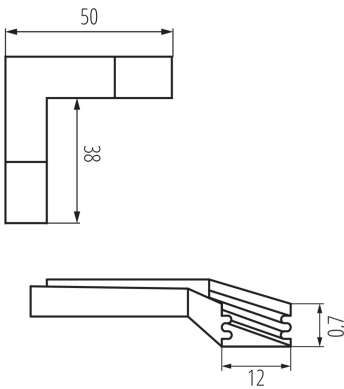

26604 CONNECT-L B

Aluminiumprofil/Verbinder

5905339266040

ALLGEMEINE DATEN:

Farbe: Aluminium

TECHNISCHE DATEN:

Material: Aluminiumlegierung

LOGISTIKDATEN:

Maßeinheit: Stück

Verpackungsart: 10

Stückzahl in Zwischenverpackung: 1

Stückzahl in Großverpackung: 10

Netto-Einzelgewicht [g]: 12

Grammatur [g]: 20.6

Länge der Einzelverpackung [cm]: 10

Breite der Einzelverpackung [cm]: 0.5

Höhe der Einzelverpackung [cm]: 16.5

Kartongewicht [kg]: 0.206

Kartonbreite [cm]: 10.5

Kartonhöhe [cm]: 7

Kartonlänge [cm]: 16

Kartonvolumen [m³]: 0.001176