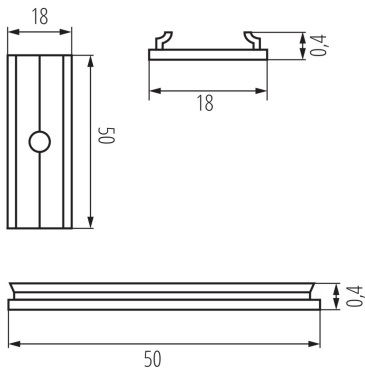

26563 CONNECT C/D/E/I

Aluminiumprofil/Verbinder

5905339265630

ALLGEMEINE DATEN:

Farbe: Aluminium

TECHNISCHE DATEN:

Material: Aluminiumlegierung

LOGISTIKDATEN:

Maßeinheit: Stück

Verpackungsart: 50

Stückzahl in Zwischenverpackung: 1

Stückzahl in Großverpackung: 50

Netto-Einzelgewicht [g]: 4

Grammatur [g]: 5.88

Länge der Einzelverpackung [cm]: 10

Breite der Einzelverpackung [cm]: 0.5

Höhe der Einzelverpackung [cm]: 16.5

Kartongewicht [kg]: 0.294

Kartonbreite [cm]: 10.5

Kartonhöhe [cm]: 7

Kartonlänge [cm]: 16

Kartonvolumen [m³]: 0.001176