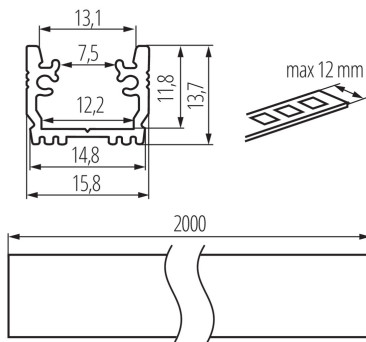

26559 PROFILO G 2m

Aluminiumprofil

5905339265593

ALLGEMEINE DATEN:

Farbe: Eloxiert
Länge [mm]: 2000
Breite [mm]: 15.8
Höhe (mm): 13.7

TECHNISCHE DATEN:

Material: Aluminiumlegierung

LOGISTIKDATEN:

Maßeinheit: Komplett
Verpackungsart: 10
Stückzahl in Zwischenverpackung: 1
Stückzahl in Großverpackung: 10
Netto-Einzelgewicht [g]: 3240
Grammatur [g]: 3611
Länge der Einzelverpackung [cm]: 205
Breite der Einzelverpackung [cm]: 6.5
Höhe der Einzelverpackung [cm]: 6.5
Kartongewicht [kg]: 36.11
Kartonbreite [cm]: 34
Kartonhöhe [cm]: 14
Kartonlänge [cm]: 207
Kartonvolumen [m³]: 0.098532

ZUSÄTZLICHE INFORMATIONEN:

- Einbau-Deko-Profil für LED-Lichtstreifen
- Set: 10 Stück

ZUBEHÖR:

26580 SHADE CK G Weißer Diffusor für Aluminiumprofil, Komplett 10 Stk., SHADE CK G(26580)

26581 SHADE CK G 2M Weißer Diffusor für Aluminiumprofil, Komplett 5 Stk., SHADE CK G 2M(26581)