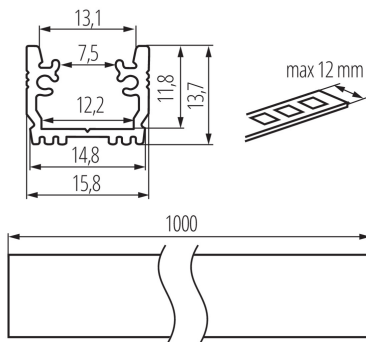

26558 PROFILO G

Aluminiumprofil

5905339265586

ALLGEMEINE DATEN:

Farbe: Eloxiert
Länge [mm]: 1000
Breite [mm]: 15.8
Höhe (mm): 13.7

TECHNISCHE DATEN:

Material: Aluminiumlegierung

LOGISTIKDATEN:

Maßeinheit: Komplett
Verpackungsart: 10
Stückzahl in Zwischenverpackung: 1
Stückzahl in Großverpackung: 10
Netto-Einzelgewicht [g]: 1620
Grammatur [g]: 1810
Länge der Einzelverpackung [cm]: 106
Breite der Einzelverpackung [cm]: 6.5
Höhe der Einzelverpackung [cm]: 6.5
Kartongewicht [kg]: 18.1
Kartonbreite [cm]: 34
Kartonhöhe [cm]: 14
Kartonlänge [cm]: 107.5
Kartonvolumen [m³]: 0.05117

ZUSÄTZLICHE INFORMATIONEN:

- Einbau-Deko-Profil für LED-Lichtstreifen
- Set: 10 Stück

ZUBEHÖR:

26580 SHADE CK G Weißer Diffusor für Aluminiumprofil, Komplett 10 Stk., SHADE CK G(26580)

26581 SHADE CK G 2M Weißer Diffusor für Aluminiumprofil, Komplett 5 Stk., SHADE CK G 2M(26581)