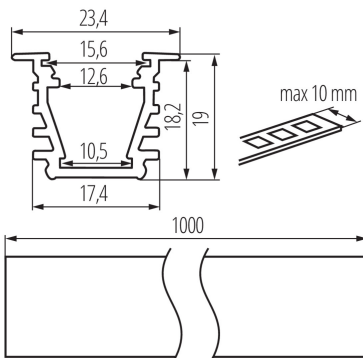

Aluminiumprofil

5905339265562

ALLGEMEINE DATEN:

Farbe: weiß
Länge [mm]: 1000
Breite [mm]: 23.4
Höhe (mm): 19

TECHNISCHE DATEN:

Material: Aluminiumlegierung

LOGISTIKDATEN:

Maßeinheit: Komplett
Verpackungsart: 10
Stückzahl in Zwischenverpackung: 1
Stückzahl in Großverpackung: 10
Netto-Einzelgewicht [g]: 2250
Grammatur [g]: 2440
Länge der Einzelverpackung [cm]: 106
Breite der Einzelverpackung [cm]: 6.5
Höhe der Einzelverpackung [cm]: 6.5
Kartongewicht [kg]: 24.4
Kartonbreite [cm]: 34
Kartonhöhe [cm]: 14
Kartonlänge [cm]: 107.5
Kartonvolumen [m³]: 0.05117

ZUSÄTZLICHE INFORMATIONEN:

- Einbau-Deko-Profil für LED-Lichtstreifen
- Set: 10 Stück

ZUBEHÖR:

26572 SHADE C/D/E/I-FR

Mattierter Diffusor für Aluminiumprofil, Komplett 10 Stk., SHADE C/D/E/I-FR(26572)

26573 SHADE C/D/E/I-FR 2M