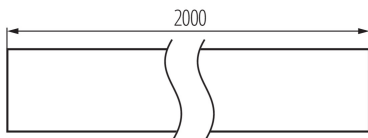

26553 PROFILO F 2m

Aluminiumprofil

5905339265531

ALLGEMEINE DATEN:

Farbe: Eloxiert
Länge [mm]: 2000
Breite [mm]: 12
Höhe (mm): 12

TECHNISCHE DATEN:

Material: Aluminiumlegierung

LOGISTIKDATEN:

Maßeinheit: Komplett
Verpackungsart: 10
Stückzahl in Zwischenverpackung: 1
Stückzahl in Großverpackung: 10
Netto-Einzelgewicht [g]: 1740
Grammatur [g]: 2111
Länge der Einzelverpackung [cm]: 205
Breite der Einzelverpackung [cm]: 6.5
Höhe der Einzelverpackung [cm]: 6.5
Kartongewicht [kg]: 21.11
Kartonbreite [cm]: 34
Kartonhöhe [cm]: 14
Kartonlänge [cm]: 207
Kartonvolumen [m³]: 0.098532