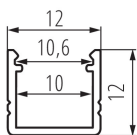

26553 PROFILO F 2m

Aluminiumprofil

5905339265531

ALLGEMEINE DATEN:

Farbe: Eloxiert
Länge [mm]: 2000
Breite [mm]: 12
Höhe (mm): 12

TECHNISCHE DATEN:

Material: Aluminiumlegierung

LOGISTIKDATEN:

Maßeinheit: Komplett
Verpackungsart: 10
Stückzahl in Zwischenverpackung: 1
Stückzahl in Großverpackung: 10
Netto-Einzelgewicht [g]: 1740
Grammatur [g]: 2111
Länge der Einzelverpackung [cm]: 205
Breite der Einzelverpackung [cm]: 6.5
Höhe der Einzelverpackung [cm]: 6.5
Kartongewicht [kg]: 21.11
Kartonbreite [cm]: 34
Kartonhöhe [cm]: 14
Kartonlänge [cm]: 207
Kartonvolumen [m³]: 0.098532