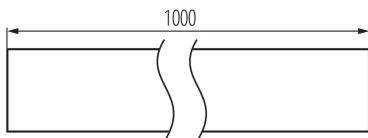

26552 PROFILO F

Aluminiumprofil

5905339265524

ALLGEMEINE DATEN:

Farbe: Eloxiert
Länge [mm]: 1000
Breite [mm]: 12
Höhe (mm): 12

TECHNISCHE DATEN:

Material: Aluminiumlegierung

LOGISTIKDATEN:

Maßeinheit: Komplett
Verpackungsart: 10
Stückzahl in Zwischenverpackung: 1
Stückzahl in Großverpackung: 10
Netto-Einzelgewicht [g]: 870
Grammatur [g]: 1060
Länge der Einzelverpackung [cm]: 106
Breite der Einzelverpackung [cm]: 6.5
Höhe der Einzelverpackung [cm]: 6.5
Kartongewicht [kg]: 10.6
Kartonbreite [cm]: 34
Kartonhöhe [cm]: 14
Kartonlänge [cm]: 107.5
Kartonvolumen [m³]: 0.05117