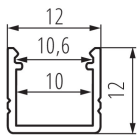

26552 PROFILO F

Aluminiumprofil

5905339265524

ALLGEMEINE DATEN:

Farbe: Eloxiert
Länge [mm]: 1000
Breite [mm]: 12
Höhe (mm): 12

TECHNISCHE DATEN:

Material: Aluminiumlegierung

LOGISTIKDATEN:

Maßeinheit: Komplett
Verpackungsart: 10
Stückzahl in Zwischenverpackung: 1
Stückzahl in Großverpackung: 10
Netto-Einzelgewicht [g]: 870
Grammatur [g]: 1060
Länge der Einzelverpackung [cm]: 106
Breite der Einzelverpackung [cm]: 6.5
Höhe der Einzelverpackung [cm]: 6.5
Kartongewicht [kg]: 10.6
Kartonbreite [cm]: 34
Kartonhöhe [cm]: 14
Kartonlänge [cm]: 107.5
Kartonvolumen [m³]: 0.05117