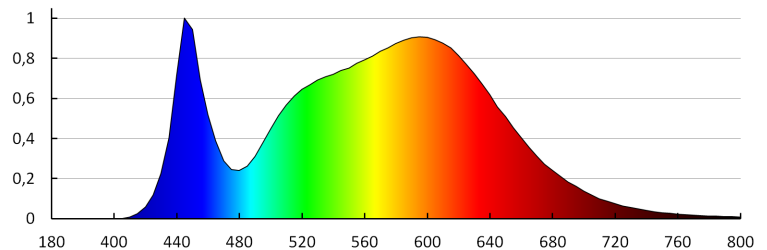

ZUSÄTZLICHE INFORMATIONEN:

- Zulassung der Staatlichen Hygieneanstalt (poln. PZH) Nummer BK/K/0352/01/2018, gültig bis 2023-05-30, nur für VARSO LED, VARSO LED+SE
- VARSO LED + SE - Version mit Bewegungssensor

KANLUX S.A. (kat 26445) VARSO LED 24W-NW-O / LDC (Polar)