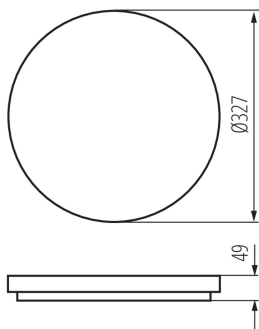

LED- Deckenleuchte

5905339264459

Kanlux VARSO LED ist eine Serie von hermetischen Deckenleuchten mit fest verbauten LED-Leuchtmitteln. Sie sind eine gute Wahl sowohl für gewerbliche Anwendungen (Wohnungsgesellschaften, Hotels etc.) als auch für private Haushalte, in denen eine erhöhte IP-Schutzart erforderlich ist, die diese Leuchte bietet (IP54). Für die Beleuchtung besonders großer Flächen bieten wir Kanlux VARSO HI mit 36 Watt und einem Lichtstrom von bis zu 3600 Lumen an. Bitte beachten Sie, dass auch Modelle mit Bewegungssensor (SE) erhältlich sind.

ALLGEMEINE DATEN:

Farbe: weiß

Einbauort: Deckenmontage

Anwendungsbereich: innen und außen

Min.Installationsabstand zum beleuchteten Objekt: 0,5m

Möglichkeit des Betriebes mit einem Dimmer: nein

Höhe (mm): 49

Durchmesser [mm]: 327

Integrierte LED-Lichtquelle: ja

TECHNISCHE DATEN:

Nennspannung [V]: 220-240 AC

Nennfrequenz [Hz]: 50

Maximale Leistung [W]: 24

Schutzklasse gegen elektrischen Schlag: II

Abdeckungsmaterial: Kunststoff

Dioden Typ: LED SMD

Lichtstrom [lm]: 2280

Farbtemperatur: weiß

Ähnliche Farbtemperatur [K]: 4000

Farbkonsistenz in MacAdam-Ellipsen: ≤ 6

Farbwiedergabeindex: 80

Lebensdauer [h]: 20000

Anzahl der Schalt-Zyklen: ≥ 20000

Abstrahlwinkel [°]: 120

Lichtausbeute (lm/W): 95

Umgebungstemperaturbereich [°C]: -20÷35

Gehäusematerial: Kunststoff

Anschlussart: Selbstklemmender Würfel

Querschnittbereich der verwendeten Leitungen [mm²]:
0,5-2,5

Aufwärmzeit der Lampe [s]: ≤ 1

Lampenzündzeit [s]: $\leq 0,5$

IP-Klasse (Schutzart): 54