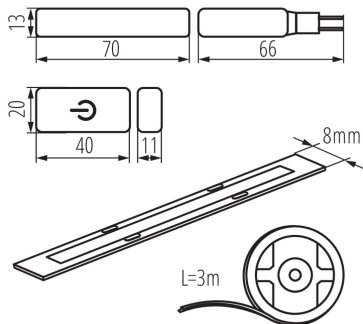

26326 COB SET 3m DIM-WW

LED-Streifen Set

5905339263261

PRODUKTPARAMETER:

Dimmbar: ja

Anwendungsbereich: innerhalb

Min.Installationsabstand zum beleuchteten Objekt: 0,1m

Dimmen nur über eine interne Elektronik möglich: ja

Länge [mm]: 3000

Quecksilbergehalt: nein

Nennspannung [V]: 220-240 AC

Nennfrequenz [Hz]: 50

Nennleistung [W]: 3m=18

Schutzklasse gegen elektrischen Schlag: II/III

Dioden Typ: LED COB

Lichtstrom [lm]: 3m=1620

Möglichkeit des Schneidens der LED-Streifen in Segmente [cm]: 2,5

PARAMETER FÜR LED- UND OLED-LICHTQUELLEN:

Energieeffizienzklasse: G

Lichtstrom der Leuchte Φ use [lm]: 0,5m = 360

Lichtstrom der Leuchte Φ use [lm]: in Kugel (360°)