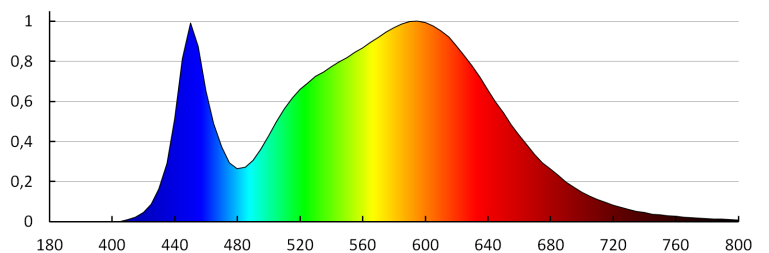

LOGISTIKDATEN:

Maßeinheit: Stück
Verpackungsart: 18
Stückzahl in Zwischenverpackung: 1
Stückzahl in Großverpackung: 18
Netto-Einzelgewicht [g]: 710
Grammatur [g]: 873.89
Länge der Einzelverpackung [cm]: 21.5
Breite der Einzelverpackung [cm]: 21
Höhe der Einzelverpackung [cm]: 7.5
Kartongewicht [kg]: 15.73002
Kartonbreite [cm]: 45
Kartonhöhe [cm]: 24.5
Kartonlänge [cm]: 66
Kartonvolumen [m³]: 0.072765

KANLUX S.A. (kat 25510) TIBERI LED SMD 24W / Krzywa rozsyłu światła (biegunowo)