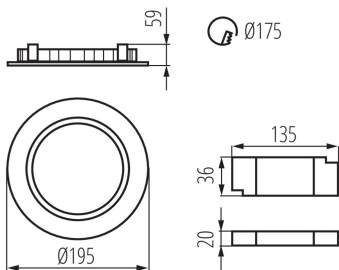

25510 TIBERI LED SMD 24W-O

Downlight

5905339255105

IP
44/20

Runde Leuchten Kanlux TIBERI LED strahlen mit SMD-LEDs intensives Licht aus und bewähren sich in höheren Büro- oder Industrieräumen. Erhöhter IP44-Schutz schützt sie vor Staub und Feuchtigkeit.

ALLGEMEINE DATEN:

Farbe: weiß

Einbauort: Deckeneinbau

Anwendungsbereich: innerhalb

Min.Installationsabstand zum beleuchteten Objekt: 0,5m

Möglichkeit des Betriebes mit einem Dimmer: nein

Darf nicht mit wärmeisolierendem Material abgedeckt werden.: ja

Höhe (mm): 59

Durchmesser [mm]: 195

Montagebohrung [mm]: Ø175

Integrierte LED-Lichtquelle: ja

TECHNISCHE DATEN:

Nennspannung [V]: 220-240 AC

Nennfrequenz [Hz]: 50

Leistungsfaktor: 0.9

Maximale Leistung [W]: 24

Schutzklasse gegen elektrischen Schlag: II

Abdeckungsmaterial: PS

Dioden Typ: LED SMD

Lichtstrom [lm]: 2400

Farbtemperatur: weiß

Ähnliche Farbtemperatur [K]: 4000

Farbkonsistenz in MacAdam-Ellipsen: ≤6

Farbwiedergabeindex: 80

Lebensdauer [h]: 20000

Anzahl der Schalt-Zyklen: ≥15000

Abstrahlwinkel [°]: 100

Lichtausbeute (lm/W): 100

Umgebungstemperaturbereich [°C]: 5÷25

Gehäusematerial: Aluminiumlegierung

Anschlussart: Anschlusswürfel

Aufwärmzeit der Lampe [s]: ≤1

Lampenzündzeit [s]: ≤0,5

IP-Klasse (Schutzart): 44/20