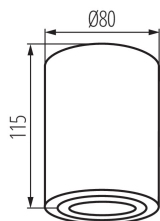

MODERN
design

HIGH
quality
finish

Die weichen Kanten, die geschwungenen Linien und die stromlinienförmige Form verleihen den Kanlux BORD XS-Leuchten Eleganz und Raffinesse. Das moderne Design, die elegante Schlichtheit und die ovale Form machen diese Leuchten sowohl für Wohn- als auch für Geschäftsräume geeignet. Es handelt sich um eine neue Version der beliebten Kanlux BORD-Leuchten.

ALLGEMEINE DATEN:

Farbe: schwarz

Einbauort: Deckenmontage

Anwendungsbereich: innerhalb

Min.Installationsabstand zum beleuchteten Objekt: 0,5m

Höhe (mm): 115

Durchmesser [mm]: 80

TECHNISCHE DATEN:

Nennspannung [V]: 220-240 AC

Nennfrequenz [Hz]: 50

Maximale Leistung [W]: max 10W

Schutzklasse gegen elektrischen Schlag: I

Leuchtmittel: PAR16 LED

Socket: GU10

Umgebungstemperaturbereich [°C]: 5÷25

Gehäusematerial: Aluminiumlegierung

Anschlussart: Würfel mit Schrauben

Querschnittbereich der verwendeten Leitungen [mm²]:
1÷2,5

Leuchte verstellbar in vertikaler Ebene [°]: 25

Winkeleinstellung der Leuchte: in einer Achse

IP-Klasse (Schutzart): 20

LOGISTIKDATEN:

Verpackungsart: 20

Stückzahl in Zwischenverpackung: 1

Stückzahl in Großverpackung: 20