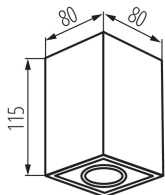

MODERN
design

HIGH
quality
finish

Der Kanlux GORD XS zeichnet sich durch ein neues, interessanteres Design als sein Vorgänger (Kanlux GORD) aus. Diese Leuchten garantieren eine außergewöhnliche Beleuchtung, die es ermöglicht, ausgewählte Elemente des Raumdekors zu betonen. Die veränderte Version dieser beliebten Leuchten wird Liebhabern geometrischer Formen gefallen.

ALLGEMEINE DATEN:

Farbe: weiß

Einbauort: Deckenmontage

Anwendungsbereich: innerhalb

Min.Installationsabstand zum beleuchteten Objekt: 0,5m

Länge [mm]: 80

Breite [mm]: 80

Höhe (mm): 115

TECHNISCHE DATEN:

Nennspannung [V]: 220-240 AC

Nennfrequenz [Hz]: 50

Maximale Leistung [W]: max 10

Schutzklasse gegen elektrischen Schlag: I

Leuchtmittel: PAR16 LED

Socket: GU10

Umgebungstemperaturbereich [°C]: 5÷25

Gehäusematerial: Aluminiumlegierung

Anschlussart: Würfel mit Schrauben

Querschnittbereich der verwendeten Leitungen [mm²]:
1÷2,5

Leuchte verstellbar in vertikaler Ebene [°]: 25

Winklereinstellung der Leuchte: in einer Achse

IP-Klasse (Schutzart): 20

LOGISTIKDATEN:

Verpackungsart: 20

Stückzahl in Zwischenverpackung: 1

Stückzahl in Großverpackung: 20