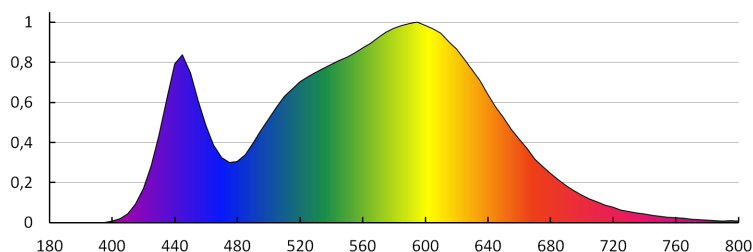

Wysokość opakowania jednostkowego [cm]: 10.5

Waga kartonu [kg]: 9.02

Szerokość kartonu [cm]: 34

Wysokość kartonu [cm]: 14

Długość kartonu [cm]: 66

Objętość kartonu [m³]: 0.031416

KANLUX S.A. (kat 22738) SIGO R63 LED E27-NW / LDC (Polar)