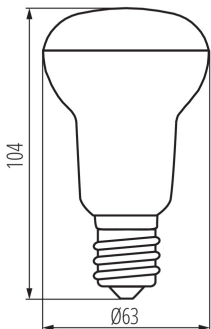

LED-Lampe

5905339227386

Kanlux SIGO LED ist nicht nur energieeffizient, sondern auch 25-mal langlebiger als herkömmliche Reflektorlampen. Da ihre Form und Größe Standard-Reflektorlampen ähnelt, können sie ohne zusätzliche Modifikationen leicht ausgetauscht werden.

ALLGEMEINE DATEN:

Farbe: weiß

Die Leuchte ist für die Akzentbeleuchtung konzipiert: nicht zutreffend

Möglichkeit des Betriebes mit einem Dimmer: nein

Höhe (mm): 100

Durchmesser [mm]: 63

Quecksilbergehalt: nein

TECHNISCHE DATEN:

Nennspannung [V]: 220-240 AC

Nennfrequenz [Hz]: 50/60

Lampenleistungsfaktor: 0.5

Nennleistung [W]: 8

Abdeckungsmaterial: Kunststoff

Leuchtmittel: R63

Dioden Typ: LED SMD

Nennnutzlichtstrom [lm]: 640

Farbtemperatur: weiß

Farbtemperatur [K]: 4000

Farbgleichmäßigkeit [SDCM]: ≤6

Farbwiedergabeindex Ra: ≥80

Socket: E27

Lebensdauer der Lampe[h]: 15000

Anzahl der Schalt-Zyklen: ≥15000

Nominaler Abstrahlwinkel [°]: 120

Nominaler Abstrahlwinkel [°]: 120

EEL der Lichtquelle: A+

Nennstrom Lampe/Leuchte [mA]: 65

Jährlicher Energieverbrauch [kWh]/1000h: 8

Lichtausbeute (lm/W): 80

Zündzeit [s]: ≤0,5

Aufwärmzeit der Lampe bis 60% des vollen Lichtstroms [s]: unbedeutend