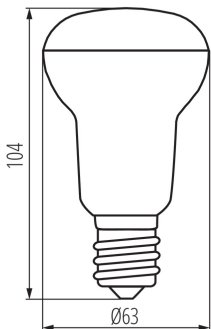

LED-Lampe

5905339227379

Kanlux SIGO LED ist nicht nur energieeffizient, sondern auch 25-mal langlebiger als herkömmliche Reflektorlampen. Da ihre Form und Größe Standard-Reflektorlampen ähnelt, können sie ohne zusätzliche Modifikationen leicht ausgetauscht werden.

ALLGEMEINE DATEN:

Farbe: weiß

Die Leuchte ist für die Akzentbeleuchtung konzipiert: nicht zutreffend

Möglichkeit des Betriebes mit einem Dimmer: nein

Höhe (mm): 100

Durchmesser [mm]: 63

Quecksilbergehalt: nein

TECHNISCHE DATEN:

Nennspannung [V]: 220-240 AC

Nennfrequenz [Hz]: 50/60

Lampenleistungsfaktor: 0.5

Nennleistung [W]: 8

Abdeckungsmaterial: Kunststoff

Leuchtmittel: R63

Dioden Typ: LED SMD

Nennnutzlichtstrom [lm]: 640

Farbtemperatur: warmweiß

Farbtemperatur [K]: 3000

Farbgleichmäßigkeit [SDCM]: ≤6

Farbwiedergabeindex Ra: ≥80

Socket: E27

Lebensdauer der Lampe[h]: 15000

Anzahl der Schalt-Zyklen: ≥15000

Nominaler Abstrahlwinkel [°]: 120

Nominaler Abstrahlwinkel [°]: 120

EEL der Lichtquelle: A+

Nennstrom Lampe/Leuchte [mA]: 65

Jährlicher Energieverbrauch [kWh]/1000h: 8

Lichtausbeute (lm/W): 80

Zündzeit [s]: ≤0,5

Aufwärmzeit der Lampe bis 60% des vollen Lichtstroms [s]: unbedeutend