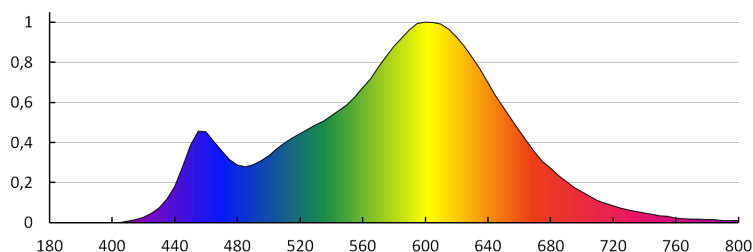

Wysokość opakowania jednostkowego [cm]: 10.5

Waga kartonu [kg]: 9.02

Szerokość kartonu [cm]: 34

Wysokość kartonu [cm]: 14

Długość kartonu [cm]: 66

Objętość kartonu [m³]: 0.031416

KANLUX S.A. (kat 22737) SIGO R63 LED E27-WW / LDC (Polar)