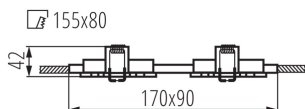

EINBAU-DOWNLIGHT

5905339194596

Kanlux SEIDY ist eine beliebte Leuchtenserie, bei der Sie zwischen Leuchten mit einem oder bis zu vier Spots wählen können. Sie sind die perfekte Beleuchtung für Cafés, Hotelräume sowie für Ihr Zuhause.

ALLGEMEINE DATEN:

Farbe: schwarz matt

Notwendige Verwendung von selbstabschirmenden

Lampen: ja

Einbauort: Deckeneinbau

Anwendungsbereich: innerhalb

Min.Installationsabstand zum beleuchteten Objekt: 0,5m

Für die Installation auf einer normal entflammaren

Oberfläche geeignet.: >35W

Darf nicht mit wärmeisolierendem Material abgedeckt

werden.: ja

Leuchtmittel im Set enthalten: nein

Länge [mm]: 170

Breite [mm]: 90

Höhe (mm): 42

Montagebohrung [mm]: 155x80

Leitungslänge [m]: 0.12

TECHNISCHE DATEN:

Nennspannung [V]: 12 AC; 12 DC

Maximale Leistung [W]: 2x max 50

Schutzklasse gegen elektrischen Schlag: III

Leuchtmittel: MR16

Sockel: Gx5,3

Umgebungstemperaturbereich [°C]: 5÷25

Gehäusematerial: Aluminiumlegierung

Anschlussart: freie Leitungsenden

Leitungsdurchmesser [mm²]: 0.75

Winkeleinstellung der Leuchte: in einer Achse

Winkeleinstellung der Leuchte [°]: 30

IP-Klasse (Schutzart): 20

LOGISTIKDATEN:

Maßeinheit: Stück

Verpackungsart: 50

Stückzahl in Großverpackung: 50

Netto-Einzelgewicht [g]: 254

Grammatur [g]: 316.2

Länge der Einzelverpackung [cm]: 10.5

Breite der Einzelverpackung [cm]: 5.5