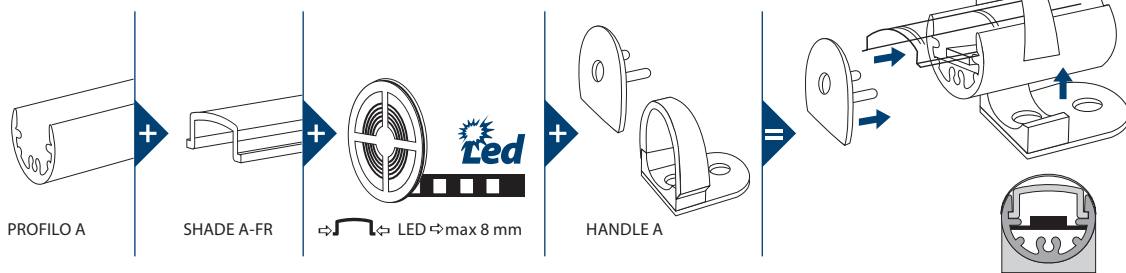

PROFILO A

PROFILO A + SHADE A-FR

PROFILO A

SHADE A-FR

▶ profile: aluminum / lampshade: plastic

▶ Profilschiene: Aluminium / Reflektor: Kunststoff

PROFILO A	19160	aluminum / aluminium	1/-/10	870	
SHADE A-FR	19170	transparent / durchsichtig	1/-/10	180	
HANDLE A	19190	aluminum / aluminium	1/-/25	2	

PROFILO A: unit packet 10 pcs / SHADE A-FR: unit packet 10 pcs / HANDLE A: unit package containing two pcs of holders and 2 pcs of hole plugs
 PROFILO A: Einzelverpackung 10 St. / SHADE A-FR: Einzelverpackung 10 St. / HANDLE A: Einzelverpackung enthält 2 Griffe und 2 Blindkappen

ACCESSORIES / ZUBEHÖR

HANDLE A	19190	holder, stopper: plastic / Griff, Endkappe: Kunststoff
----------	-------	--