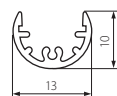

PROFILO A

PROFILO A + SHADE A-FR

PROFILO A

SHADE A-FR

▶ profile: aluminum / lampshade: plastic

▶ Profilschiene: Aluminium / Reflektor: Kunststoff

PROFILO A	19160	aluminum / aluminium	1/-/10	870	
SHADE A-FR	19170	transparent / durchsichtig	1/-/10	180	
HANDLE A	19190	aluminum / aluminium	1/-/25	2	

PROFILO A: unit packet 10 pcs / SHADE A-FR: unit packet 10 pcs / HANDLE A: unit package containing two pcs of holders and 2 pcs of hole plugs
 PROFILO A: Einzelverpackung 10 St. / SHADE A-FR: Einzelverpackung 10 St. / HANDLE A: Einzelverpackung enthält 2 Griffe und 2 Blindkappen