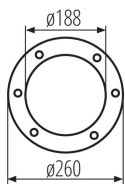

Bodeneinbaustrahler

5905339189837

Kanlux TURRO LED ist eine langlebige Bodeneinbauleuchte mit fest integrierten LED-Modulen. Die Leuchte wird aus Materialien höchster Qualität und mit viel Liebe zum Detail hergestellt. Dank der hohen Schutzart IP67 und der Widerstandsfähigkeit gegen mechanische Beschädigungen IK10 ist die Leuchte perfekt für die Beleuchtung von Einfahrten, Gassen, Gehwegen usw. geeignet. Kanlux TURRO LED hat einen sehr hohen Lichtstrom, so dass sie auch zur Anstrahlung hoher Gebäude, großen Bäumen etc. eingesetzt werden kann.

ALLGEMEINE DATEN:

Farbe: silber

Einbauort: Für Montage im Boden, Zum Einbau in den Untergrund

Anwendungsbereich: innen und außen

Min.Installationsabstand zum beleuchteten Objekt: 1m

Möglichkeit des Betriebes mit einem Dimmer: nein

Höhe (mm): 260

Durchmesser [mm]: 260

TECHNISCHE DATEN:

Nennspannung [V]: 220-240 AC

Nennfrequenz [Hz]: 50

Maximale Leistung [W]: 45

Schutzklasse gegen elektrischen Schlag: I

Dioden Typ: LED COB

Lichtstrom [lm]: 3600

Farbtemperatur: weiß

Ähnliche Farbtemperatur [K]: 4000

Farbkonsistenz in MacAdam-Ellipsen: 6

Farbwiedergabeindex: 80

Lebensdauer [h]: 30000

Anzahl der Schalt-Zyklen: ≥ 15000

Abstrahlwinkel [°]: 80

Lichtausbeute (lm/W): 80

Umgebungstemperaturbereich [°C]: -20÷35

Gehäusematerial: Aluminiumlegierung

Panel-/Rahmenmaterial: Edelstahl

Material der Schutzscheibe: Hartglas

Anschlussart: freie Leitungsenden

Kabel Typ: H05RN-F

Leitungslänge [m]: 0.5

Leitungsdurchmesser [mm²]: 1

Zulässige statische Belastung (kN): 20