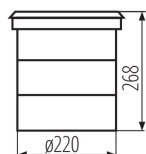

Bodeneinbaustrahler

5905339189837

Kanlux TURRO LED ist eine langlebige Bodeneinbauleuchte mit fest integrierten LED-Modulen. Die Leuchte wird aus Materialien höchster Qualität und mit viel Liebe zum Detail hergestellt. Dank der hohen Schutzart IP67 und der Widerstandsfähigkeit gegen mechanische Beschädigungen IK10 ist die Leuchte perfekt für die Beleuchtung von Einfahrten, Gassen, Gehwegen usw. geeignet. Kanlux TURRO LED hat einen sehr hohen Lichtstrom, so dass sie auch zur Anstrahlung hoher Gebäude, großen Bäumen etc. eingesetzt werden kann.

ALLGEMEINE DATEN:

Farbe: silber

Einbauort: Für Montage im Boden, Zum Einbau in den Untergrund

Anwendungsbereich: innen und außen

Min.Installationsabstand zum beleuchteten Objekt: 1m

Möglichkeit des Betriebes mit einem Dimmer: nein

Höhe (mm): 260

Durchmesser [mm]: 260

TECHNISCHE DATEN:

Nennspannung [V]: 220-240 AC

Nennfrequenz [Hz]: 50

Maximale Leistung [W]: 45

Schutzklasse gegen elektrischen Schlag: I

Dioden Typ: LED COB

Lichtstrom [lm]: 3600

Farbtemperatur: weiß

Ähnliche Farbtemperatur [K]: 4000

Farbkonsistenz in MacAdam-Ellipsen: 6

Farbwiedergabeindex: 80

Lebensdauer [h]: 30000

Anzahl der Schalt-Zyklen: ≥ 15000

Abstrahlwinkel [°]: 80

Lichtausbeute (lm/W): 80

Umgebungstemperaturbereich [°C]: -20÷35

Gehäusematerial: Aluminiumlegierung

Panel-/Rahmenmaterial: Edelstahl

Material der Schutzscheibe: Hartglas

Anschlussart: freie Leitungsenden

Kabel Typ: H05RN-F

Leitungslänge [m]: 0.5

Leitungsdurchmesser [mm²]: 1

Zulässige statische Belastung (kN): 20