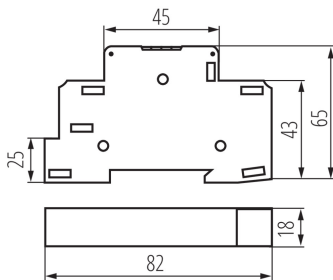

18730 AS 1-7M

Treppenhausautomat

5905339187307

ALLGEMEINE DATEN:

Farbe: weiß

Einbauort: Auf die Schiene TH35

Anwendungsbereich: innerhalb

TECHNISCHE DATEN:

Nennspannung [V]: 220-240 AC

Bemessungsstrom [A]: 16

Nennfrequenz [Hz]: 50/60

IP-Klasse (Schutzart): 20

LOGISTIKDATEN:

Maßeinheit: Stück

Verpackungsart: 200

Stückzahl in Zwischenverpackung: 1

Stückzahl in Großverpackung: 200

Netto-Einzelgewicht [g]: 74

Grammatur [g]: 91.95

Länge der Einzelverpackung [cm]: 10

Breite der Einzelverpackung [cm]: 2

Höhe der Einzelverpackung [cm]: 7

Kartongewicht [kg]: 18.39