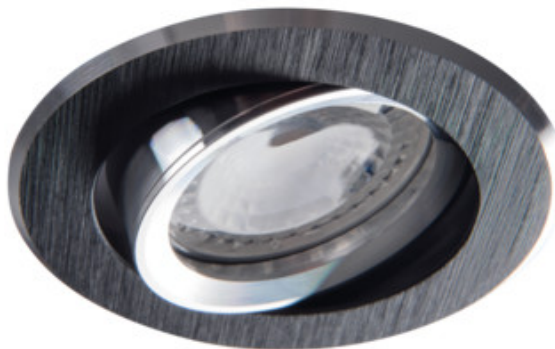

Einbau-Downlight

5905339185310

Kanlux GWEN ist eine Einbauleuchte, die sich perfekt in elegante, dezente Innenräume integriert. Gebürstetes Aluminium in Schwarz verleiht dem beleuchteten Innenraum einen Hauch von Glamour.

ALLGEMEINE DATEN:

Farbe: schwarz eloxiert

Notwendige Verwendung von selbstabschirmenden Lampen: ja

Einbauort: Deckeneinbau

Anwendungsbereich: innerhalb

Min.Installationsabstand zum beleuchteten Objekt: 0,5m

Austauschbare Lampe/Lichtquelle: ja

Für die Installation auf einer normal entflammaren Oberfläche geeignet.: >35W

Darf nicht mit wärmeisolierendem Material abgedeckt werden.: ja

Lichtquelle im Set: nein

Höhe (mm): 29