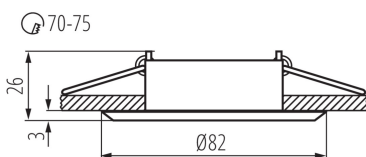

Einbau-Downlight

5905339185310

Kanlux GWEN ist eine Einbauleuchte, die sich perfekt in elegante, dezente Innenräume integriert. Gebürstetes Aluminium in Schwarz verleiht dem beleuchteten Innenraum einen Hauch von Glamour.

ALLGEMEINE DATEN:

Farbe: schwarz eloxiert

Notwendige Verwendung von selbstabschirmenden Lampen: ja

Einbauort: Deckeneinbau

Anwendungsbereich: innerhalb

Min.Installationsabstand zum beleuchteten Objekt: 0,5m

Austauschbare Lampe/Lichtquelle: ja

Für die Installation auf einer normal entflammaren Oberfläche geeignet.: >35W

Darf nicht mit wärmeisolierendem Material abgedeckt werden.: ja

Lichtquelle im Set: nein

Höhe (mm): 29

Durchmesser [mm]: 82

Montagebohrung [mm]: Ø70-75

Leitungslänge [m]: 0.12

TECHNISCHE DATEN:

Nennspannung [V]: 12 AC; 12 DC

Maximale Leistung [W]: max 50

Schutzklasse gegen elektrischen Schlag: III

Leuchtmittel: MR16

Sockel: Gx5,3

Umgebungstemperaturbereich [°C]: 5÷25

Die Leuchte ist für Lampen/Lichtquellen folgender Energieeffizienzklassen ausgelegt: A++,A+,A,B,C,D,E

Gehäusematerial: Aluminiumlegierung

Anschlussart: freie Leitungsenden

Leitungsdurchmesser [mm²]: 0.75

Winkeleinstellung der Leuchte: in einer Achse

Winkeleinstellung der Leuchte [°]: 30

IP-Klasse (Schutzart): 20

LOGISTIKDATEN:

Maßeinheit: Stück

Verpackungsart: 50

Stückzahl in Zwischenverpackung: 1

Stückzahl in Großverpackung: 50

Netto-Einzelgewicht [g]: 70