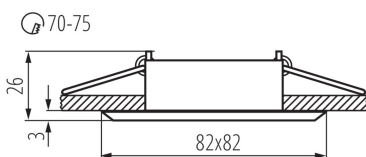

Einbau-Downlight

5905339185303

Kanlux GWEN ist eine Einbauleuchte, dass sich perfekt in elegante, dezente Innenräume integriert. Gebürstetes Aluminium in Schwarz verleiht dem beleuchteten Innenraum einen Hauch von Glamour.

ALLGEMEINE DATEN:

Farbe: schwarz eloxiert

Notwendige Verwendung von selbstabschirmenden Lampen: ja

Einbauort: Deckeneinbau

Anwendungsbereich: innerhalb

Min.Installationsabstand zum beleuchteten Objekt: 0,5m

Austauschbare Lampe/Lichtquelle: ja

Für die Installation auf einer normal entflammaren Oberfläche geeignet.: >35W

Darf nicht mit wärmeisolierendem Material abgedeckt werden.: ja

Lichtquelle im Set: nein

Höhe (mm): 29

Durchmesser [mm]: 82

Montagebohrung [mm]: Ø70-75

Leitungslänge [m]: 0.12

TECHNISCHE DATEN:

Nennspannung [V]: 12 AC; 12 DC

Maximale Leistung [W]: max 50

Schutzklasse gegen elektrischen Schlag: III

Leuchtmittel: MR16

Sockel: Gx5,3

Umgebungstemperaturbereich [°C]: 5÷25

Die Leuchte ist für Lampen/Lichtquellen folgender Energieeffizienzklassen ausgelegt: A++,A+,A,B,C,D,E

Gehäusematerial: Aluminiumlegierung

Anschlussart: freie Leitungsenden

Leitungsdurchmesser [mm²]: 0.75

Winkeleinstellung der Leuchte: in einer Achse

Winkeleinstellung der Leuchte [°]: 30

IP-Klasse (Schutzart): 20

LOGISTIKDATEN:

Maßeinheit: Stück

Verpackungsart: 50

Stückzahl in Zwischenverpackung: 1

Stückzahl in Großverpackung: 50

Netto-Einzelgewicht [g]: 82