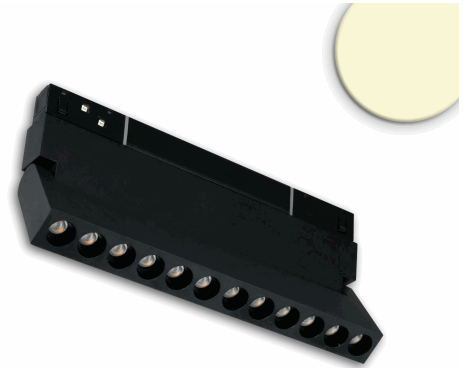

ISOLED®

CUSTOMISED LIGHT SOLUTIONS

Track48 Raster-Schienen-Strahler 22cm schwarz, 12W, 36°, UGR<19, 48V DC, 3000K, CRI90, DALI dimmbar

Artikelnummer: 116105
EAN: 9009377154980

Produktspezifikation:

Dimmbar:	Y
Dimmart:	DALI
Lumen:	880 lm
Abstrahlwinkel:	36°
Bemessungsleistung:	12 W
Wirkleistung:	12 W
Nennspannung:	48 VDC
Farbtemperatur:	3000K
Farbwiedergabeindex:	90 CRI ra (1-8)
Schutzart:	IP20
Umgebungstemperatur:	-10°C - 40°C
Gehäusefarbe	schwarz matt
Gewicht:	552,0 g
Länge:	220,0 mm
Breite:	22,0 mm
Höhe:	115,0 mm
Nutzlebensdauer L70 B10:	38000 h
Nutzlebensdauer L70 B50:	57000 h
Nutzlebensdauer L80 B10:	37000 h
Nutzlebensdauer L80 B50:	50000 h
Nutzlebensdauer L90 B10:	33000 h
Nutzlebensdauer L90 B50:	44000 h
Garantie in Jahren:	5