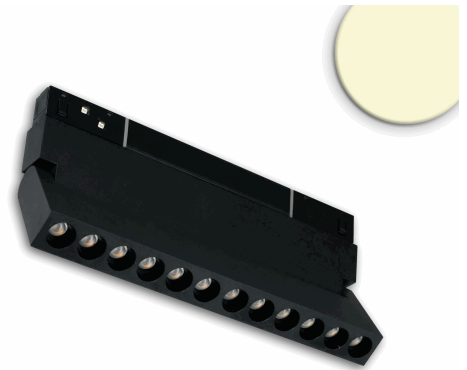

## Track48 Raster-Schienen-Strahler 22cm schwarz, 12W, 36°, UGR<19, 48V DC, 3000K, CRI90

Artikelnummer: 116104  
EAN: 9009377154973

### Produktspezifikation:

<b>Dimmbar:</b>	N
<b>Lumen:</b>	880 lm
<b>Abstrahlwinkel:</b>	36°
<b>Bemessungsleistung:</b>	12 W
<b>Wirkleistung:</b>	12 W
<b>Nennspannung:</b>	48 VDC
<b>Farbtemperatur:</b>	3000K
<b>Farbwiedergabeindex:</b>	90 CRI ra (1-8)
<b>Schutzart:</b>	IP20
<b>Umgebungstemperatur:</b>	-10°C - 40°C
<b>Gehäusefarbe</b>	schwarz matt
<b>Gewicht:</b>	552,0 g
<b>Länge:</b>	220,0 mm
<b>Breite:</b>	22,0 mm
<b>Höhe:</b>	115,0 mm
<b>Nutzlebensdauer L70   B10:</b>	38000 h
<b>Nutzlebensdauer L70   B50:</b>	57000 h
<b>Nutzlebensdauer L80   B10:</b>	37000 h
<b>Nutzlebensdauer L80   B50:</b>	50000 h
<b>Nutzlebensdauer L90   B10:</b>	33000 h
<b>Nutzlebensdauer L90   B50:</b>	44000 h
<b>Garantie in Jahren:</b>	5