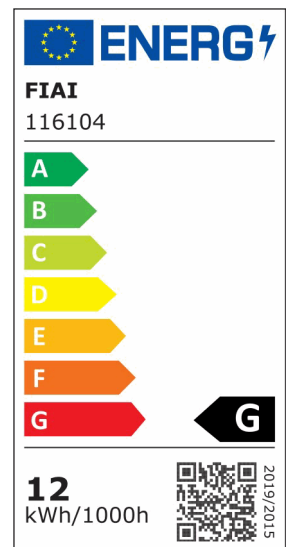

## Track48 Raster-Schienen-Strahler 22cm schwarz, 12W, 36°, UGR<19, 48V DC, 3000K, CRI90

Artikelnummer: 116104  
EAN: 9009377154973

### Produktspezifikation:

<b>Dimmbar:</b>	N
<b>Lumen:</b>	880 lm
<b>Abstrahlwinkel:</b>	36°
<b>Bemessungsleistung:</b>	12 W
<b>Wirkleistung:</b>	12 W
<b>Nennspannung:</b>	48 VDC
<b>Farbtemperatur:</b>	3000K
<b>Farbwiedergabeindex:</b>	90 CRI ra (1-8)
<b>Schutzart:</b>	IP20
<b>Umgebungstemperatur:</b>	-10°C - 40°C
<b>Gehäusefarbe</b>	schwarz matt
<b>Gewicht:</b>	552,0 g
<b>Länge:</b>	220,0 mm
<b>Breite:</b>	22,0 mm
<b>Höhe:</b>	115,0 mm
<b>Nutzlebensdauer L70   B10:</b>	38000 h
<b>Nutzlebensdauer L70   B50:</b>	57000 h
<b>Nutzlebensdauer L80   B10:</b>	37000 h
<b>Nutzlebensdauer L80   B50:</b>	50000 h
<b>Nutzlebensdauer L90   B10:</b>	33000 h
<b>Nutzlebensdauer L90   B50:</b>	44000 h
<b>Garantie in Jahren:</b>	5