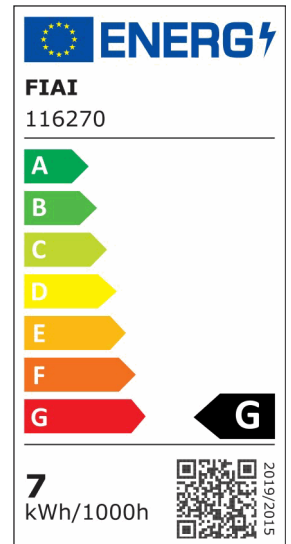

## Track48 Schienen-Strahler schwarz, 7W, fokussierbar 18°-60°, UGR<16, 48V DC, 3000K, DALI dimmbar

Artikelnummer: 116270  
EAN: 9009377156458

### Produktspezifikation:

Dimmbar:	Y
Dimmart:	DALI
Lumen:	475 lm
Abstrahlwinkel:	18° - 60° Min-Max
Bemessungsleistung:	7 W
Wirkleistung:	7 W
Nennspannung:	48 VDC
Farbtemperatur:	3000K
Farbwiedergabeindex:	90 CRI ra (1-8)
Schutzart:	IP20
Umgebungstemperatur:	-10°C - 40°C
Gehäusefarbe:	schwarz matt
Gewicht:	220,0 g
Länge:	100,0 mm
Durchmesser:	40 mm
Nutzlebensdauer L70   B10:	38000 h
Nutzlebensdauer L70   B50:	57000 h
Nutzlebensdauer L80   B10:	37000 h
Nutzlebensdauer L80   B50:	50000 h
Nutzlebensdauer L90   B10:	33000 h
Nutzlebensdauer L90   B50:	44000 h
Garantie in Jahren:	5