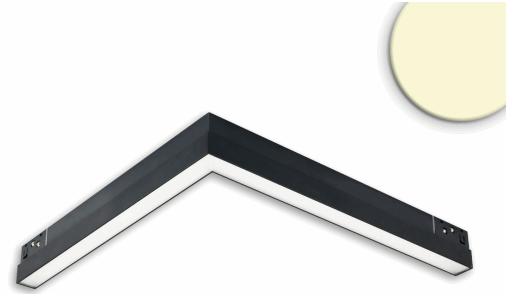

Track48 Eckleuchte 90° horizontal schwarz, 20W, 48V DC, 3000K, DALI dimmbar

Artikelnummer: 116085
EAN: 9009377154782

Produktspezifikation:

Dimmbar:	Y
Dimmart:	DALI
Lumen:	1400 lm
Abstrahlwinkel:	120°
Bemessungsleistung:	20 W
Wirkleistung:	20 W
Nennspannung:	48 VDC
Farbtemperatur:	3000K
Farbwiedergabeindex:	90 CRI ra (1-8)
Schutzart:	IP20
Umgebungstemperatur:	-10°C - 40°C
Gehäusefarbe	schwarz matt
Gewicht:	316,0 g
Länge:	322,0 mm
Breite:	307,0 mm
Höhe:	22,0 mm
Nutzlebensdauer L70 B10:	38000 h
Nutzlebensdauer L70 B50:	57000 h
Nutzlebensdauer L80 B10:	37000 h
Nutzlebensdauer L80 B50:	50000 h
Nutzlebensdauer L90 B10:	33000 h
Nutzlebensdauer L90 B50:	44000 h
Garantie in Jahren:	5