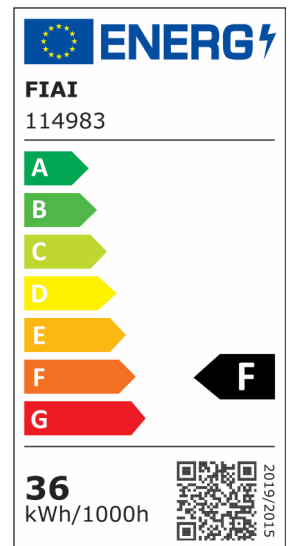

ISOLED®

CUSTOMISED LIGHT SOLUTIONS

3-Phasen Schienen-Strahler fokussierbar, 34W, 20°-70°, schwarz matt, Fruit 3000K

Artikelnummer: 114983
EAN: 9009377094903

Produktspezifikation:

Dimmbar: N
Lumen: 2750 lm
Abstrahlwinkel: 20° - 70° Min-Max
Bemessungsleistung: 35,8 W
Wirkleistung: 34 W
Nennspannung: 220 - 240 V AC
Farbtemperatur: 3000K
Farbwiedergabeindex: 92 CRI ra (1-8)
Schutzart: IP20
Umgebungstemperatur: -20°C - 40°C
Gehäusefarbe: schwarz matt
Gehäusematerial: Aluguss
Gewicht: 820,0 g
Länge: 196,0 mm
Einbautiefe: mm
Durchmesser: 86 mm
Nutzlebensdauer L70 | B10: 52000 h
Nutzlebensdauer L70 | B50: 78000 h
Nutzlebensdauer L80 | B10: 50000 h
Nutzlebensdauer L80 | B50: 68000 h
Nutzlebensdauer L90 | B10: 44000 h
Nutzlebensdauer L90 | B50: 61000 h
Garantie in Jahren: 5