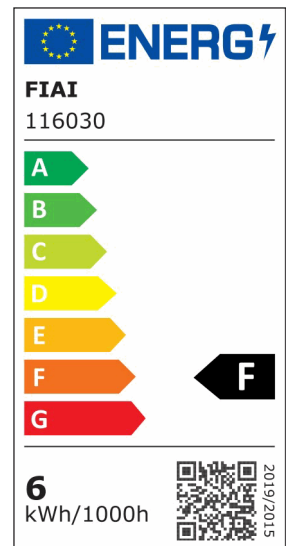

GU10 LED Strahler 5,5W, 60°, prismatisch, warmweiß, CRI90, 3-Stufen dimmbar

Artikelnummer: 116030
EAN: 9009377154034

Produktspezifikation:

Dimmbar: Y
Dimmart: Step-Dimming
Lumen: 460 lm
Abstrahlwinkel: 60°
Bemessungsleistung: 5,5 W
Wirkleistung: 5,5 W
Nennspannung: 220 - 240 V AC
Farbtemperatur: 3000K
Farbwiedergabeindex: 90 CRI ra (1-8)
Schutzart: IP20
Umgebungstemperatur: -20°C - 40°C
Gehäusefarbe: silber/grau
Gehäusematerial: Aluminium
Gewicht: 60,0 g
Länge: 56,0 mm
Garantie in Jahren: 2