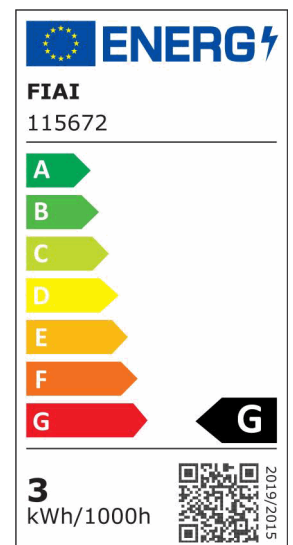

LED Bodeneinbaustrahler, rund 55mm, Edelstahl, 12-24V, IP67, 3W, 30°, neutralweiß

Artikelnummer: 115672
EAN: 9009377145643

30°

Produktspezifikation:

Dimmbar: N
Lumen: 195 lm
Abstrahlwinkel: 30°
Bemessungsleistung: 3 W
Wirkleistung: 2,6 W
Nennspannung: 12 - 24 V DC
Farbtemperatur: 4000K
Farbwiedergabeindex: 80 CRI ra (1-8)
Schutzart: IP67
Umgebungstemperatur: -20°C - 40°C
Gehäusefarbe: silber
Höhe: 82 mm
Durchmesser: 55 mm
Nutzlebensdauer L70 | B10: 30000 h
Nutzlebensdauer L70 | B50: 45000 h
Nutzlebensdauer L80 | B10: 29000 h
Nutzlebensdauer L80 | B50: 39000 h
Nutzlebensdauer L90 | B10: 26000 h
Nutzlebensdauer L90 | B50: 35000 h
Garantie in Jahren: 2