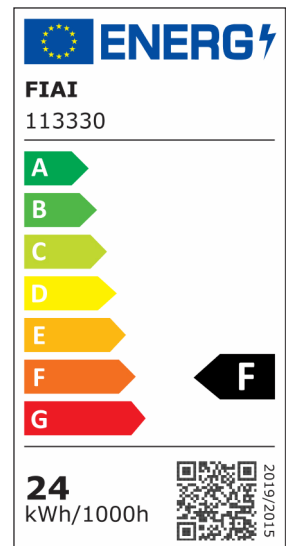

## LED Deckenleuchte weiß, 24W, rund, 300mm, warmweiß dimmbar

Artikelnummer: 113330  
EAN: 9009377052767

### Produktspezifikation:

**Dimmbar:** Y  
**Lumen:** 1850 lm  
**Abstrahlwinkel:** 120°  
**Bemessungsleistung:** 24,2 W  
**Wirkleistung:** 24 W  
**Scheinleistung:** 42 VA  
**Nennspannung:** 86 - 260 V AC  
**Farbtemperatur:** 3000K  
**Farbwiedergabeindex:** 80 CRI ra (1-8)  
**Schutzart:** IP20  
**Umgebungstemperatur:** -20°C - 40°C  
**Gehäusefarbe:** weiß  
**Gehäusematerial:** Kunststoff  
**Gewicht:** 910 g  
**Höhe:** 38 mm  
**Durchmesser:** 300 mm  
**Garantie in Jahren:** 2

**Dimmspezifikation:** Dimmrange: 20-100% der Lichtleistung mit TRIAC Dimmer | Empfehlung: Phasenabschnitt-Dimmaktor verwenden | Flickeranteil abhängig vom eingesetzten Dimm-Aktor und der Dimm-Art | Flickerfree im ungedimmten Zustand