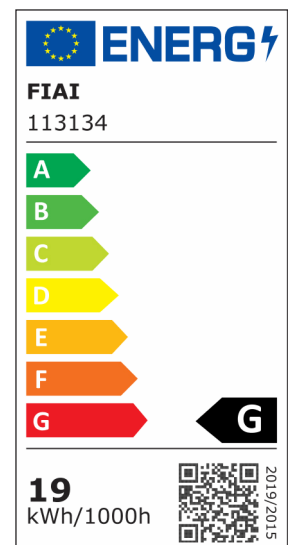

## LED Aufbauleuchte LUNA 18W, weiß, indirektes Licht, warmweiß

Artikelnummer: 113134  
EAN: 9009377048418

### Produktspezifikation:

**Dimmbar:** N  
**Lumen:** 950 lm  
**Abstrahlwinkel:** 120°  
**Bemessungsleistung:** 18,9 W  
**Wirkleistung:** 18 W  
**Scheinleistung:** 19,41 VA  
**Nennspannung:** 200 - 240 V AC  
**Farbtemperatur:** 2700K  
**Farbwiedergabeindex:** 80 CRI ra (1-8)  
**Schutzart:** IP20  
**Umgebungstemperatur:** -20°C - 40°C  
**Gehäusefarbe:** weiß  
**Gehäusematerial:** Aluminium  
**Gewicht:** 850 g  
**Höhe:** 80 mm  
**Durchmesser:** 173 mm  
**Nutzlebensdauer L70 | B10:** 30000 h  
**Nutzlebensdauer L70 | B50:** 45000 h  
**Nutzlebensdauer L80 | B10:** 29000 h  
**Nutzlebensdauer L80 | B50:** 39000 h  
**Nutzlebensdauer L90 | B10:** 26000 h  
**Nutzlebensdauer L90 | B50:** 35000 h  
**Garantie in Jahren:** 2