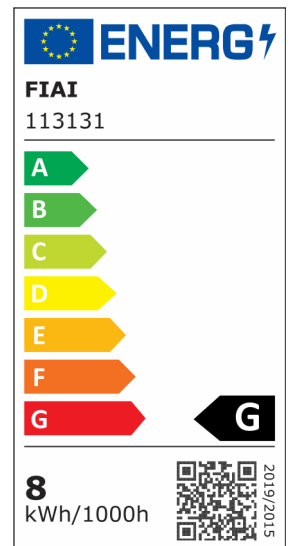

LED Aufbauleuchte LUNA 8W, weiß, indirektes Licht, neutralweiß

Artikelnummer: 113131
EAN: 9009377048364

Produktspezifikation:

Dimmbar: N
Lumen: 350 lm
Abstrahlwinkel: 120°
Bemessungsleistung: 8,2 W
Wirkleistung: 8 W
Scheinleistung: 13,68 VA
Nennspannung: 200 - 240 V AC
Farbtemperatur: 4000K
Farbwiedergabeindex: 80 CRI ra (1-8)
Schutzart: IP20
Umgebungstemperatur: -20°C - 40°C
Gehäusefarbe: weiß
Gehäusematerial: Aluminium
Gewicht: 330 g
Höhe: 65 mm
Durchmesser: 106,5 mm
Nutzlebensdauer L70 | B10: 30000 h
Nutzlebensdauer L70 | B50: 45000 h
Nutzlebensdauer L80 | B10: 29000 h
Nutzlebensdauer L80 | B50: 39000 h
Nutzlebensdauer L90 | B10: 26000 h
Nutzlebensdauer L90 | B50: 35000 h
Garantie in Jahren: 2