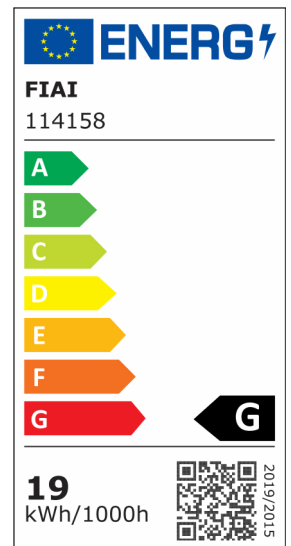

## LED Aufbauleuchte LUNA 18W, weiß, indirektes Licht, warmweiß, dimmbar

Artikelnummer: 114158  
EAN: 9009377073144

### Produktspezifikation:

**Dimmbar:** Y  
**Lumen:** 950 lm  
**Abstrahlwinkel:** 120°  
**Bemessungsleistung:** 18,9 W  
**Wirkleistung:** 18 W  
**Scheinleistung:** 19,41 VA  
**Nennspannung:** 200 - 240 V AC  
**Farbtemperatur:** 2700K  
**Farbwiedergabeindex:** 80 CRI ra (1-8)  
**Schutzart:** IP20  
**Umgebungstemperatur:** -20°C - 40°C  
**Gehäusefarbe:** weiß  
**Gehäusematerial:** Aluminium  
**Gewicht:** 850 g  
**Höhe:** 80 mm  
**Durchmesser:** 173 mm  
**Nutzlebensdauer L70 | B10:** 30000 h  
**Nutzlebensdauer L70 | B50:** 45000 h  
**Nutzlebensdauer L80 | B10:** 29000 h  
**Nutzlebensdauer L80 | B50:** 39000 h  
**Nutzlebensdauer L90 | B10:** 26000 h  
**Nutzlebensdauer L90 | B50:** 35000 h  
**Garantie in Jahren:** 2

**Dimmspezifikation:** Dimmrange: 20-100% der Lichtleistung mit TRIAC Dimmer | Empfehlung: Phasenabschnitt-Dimmaktor verwenden | Flickeranteil abhängig vom eingesetzten Dimm-Aktor und der Dimm-Art | Flickerfree im ungedimmten Zustand