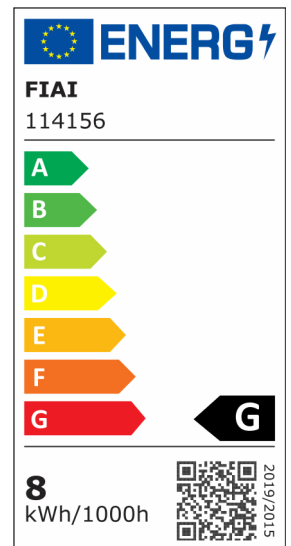

LED Aufbauleuchte LUNA 8W, weiß, indirektes Licht, warmweiß, dimmbar

Artikelnummer: 114156
EAN: 9009377073106

Produktspezifikation:

Dimmbar: Y
Lumen: 300 lm
Abstrahlwinkel: 120°
Bemessungsleistung: 8,2 W
Wirkleistung: 8 W
Scheinleistung: 13,9 VA
Nennspannung: 200 - 240 V AC
Farbtemperatur: 2700K
Farbwiedergabeindex: 80 CRI ra (1-8)
Schutzart: IP20
Umgebungstemperatur: -20°C - 40°C
Gehäusefarbe: weiß
Gehäusematerial: Aluminium
Gewicht: 330 g
Höhe: 65 mm
Durchmesser: 106,5 mm
Nutzlebensdauer L70 | B10: 30000 h
Nutzlebensdauer L70 | B50: 45000 h
Nutzlebensdauer L80 | B10: 29000 h
Nutzlebensdauer L80 | B50: 39000 h
Nutzlebensdauer L90 | B10: 26000 h
Nutzlebensdauer L90 | B50: 35000 h
Garantie in Jahren: 2

Dimmspezifikation: Dimmrange: 20-100% der Lichtleistung mit TRIAC Dimmer | Empfehlung: Phasenabschnitt-Dimmaktor verwenden | Flickeranteil abhängig vom eingesetzten Dimm-Aktor und der Dimm-Art | Flickerfree im ungedimmten Zustand