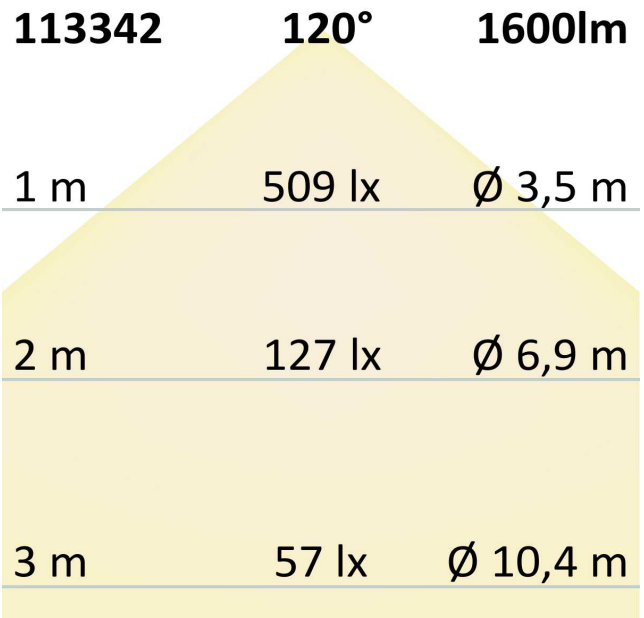

Produktspezifikation:

Material:	Aluminium
Länge in mm	220
Breite in mm	220
Höhe in mm	18
Nennspannung/Strom:	220-240V AC
Bemessungsleistung in Watt:	18
Wirkleistung in Watt:	19,8
Scheinleistung in VA:	37,2
Farbtemperatur:	3000K
Winkel:	120°
Lumen	1600
Candela	509
CRI	82
Umgebungstemperatur:	-20° - 40°
Schutzart:	IP52
Dimmbar:	Nein
Besonderheiten:	inkl. extrem flacher, externer Trafo im Leuchtgehäuse integriert

PRODUKT
DATENBLATT

ISOLED®

DE www.isoled.de
+49 228 30 43 89 85

AT www.isoled.at
+43 5372 219 999

CH www.isoled.ch
+41 44 787 04 75

DECKENLAMPE SLIM 18MM, WEIß, 18W, TRAFU INTEGRIERT, WARMWEIß

ISOLED

Erweiterte Produktspezifikationen: