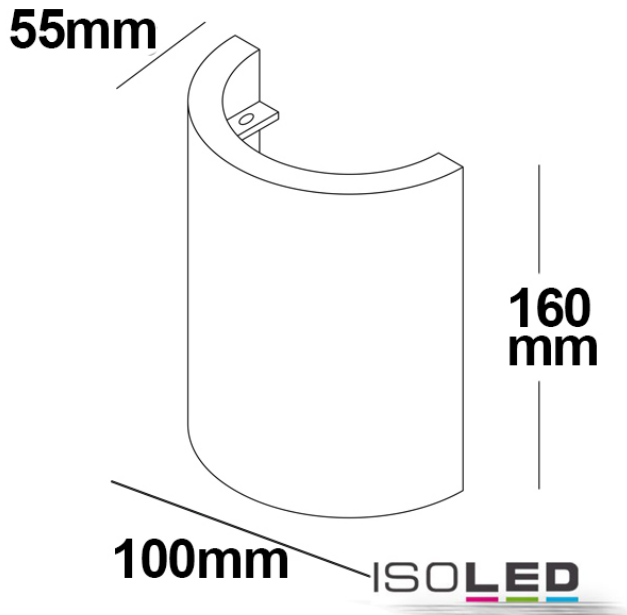

**PRODUKT
DATENBLATT**

ISOLED®

DE www.isoled.de
+49 228 30 43 89 85

AT www.isoled.at
+43 5372 219 999

CH www.isoled.ch
+41 44 787 04 75

LED GIPS-WANDLEUCHE 2X3W, UP&DOWN, RUND, WARMWEIß

Artikelnummer: 112173
EAN: 9009377025112

Produktspezifikation:

Material: Gips
Länge in mm 160
Breite in mm 100
Höhe in mm 55
Nennspannung/Strom: 230V AC
Bemessungsleistung in Watt: 6
Wirkleistung in Watt: 6,8
Farbtemperatur: 3000K
Winkel: 120°
Lumen 410
Candela 131
CRI 80
Umgebungstemperatur: 0° - 40°C
Betriebsstunden lt. Hersteller: 30000
Schutzart: IP20
Dimmbar: Nein
Inkl Trafo: Ja
Besonderheiten:

Erweiterte Produktspezifikationen:

PRODUKT
DATENBLATT

ISOLED®

DE www.isoled.de
+49 228 30 43 89 85

AT www.isoled.at
+43 5372 219 999

CH www.isoled.ch
+41 44 787 04 75

LED GIPS-WANDLEUCHE 2X3W, UP&DOWN, RUND, WARMWEIß

112173 **120°** **410lm**

1 m 131 lx Ø 3,5 m

2 m 33 lx Ø 6,9 m

3 m 15 lx Ø 10,4 m

Erweiterte Produktspezifikationen:

Manual

Das dem Artikel beiliegende Manual steht auf der ISOLED® Bestellplattform zum Download bereit.