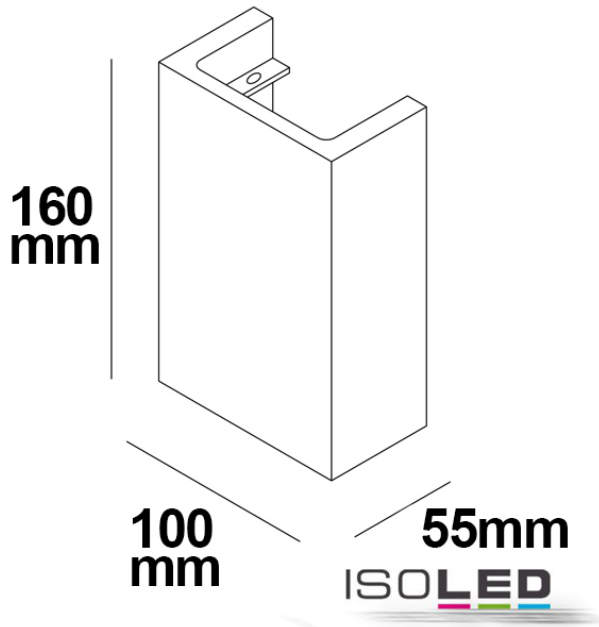

**PRODUKT
DATENBLATT**

ISOLED®

DE www.isoled.de
+49 228 30 43 89 85

AT www.isoled.at
+43 5372 219 999

CH www.isoled.ch
+41 44 787 04 75

LED GIPS-WANDLEUCHE 2X3W, UP&DOWN, ECKIG, WARMWEIß

Artikelnummer: 112172
EAN: 9009377025099

Produktspezifikation:

Material: Gips
Länge in mm 160
Breite in mm 100
Höhe in mm 55
Nennspannung/Strom: 230V AC
Bemessungsleistung in Watt: 6
Wirkleistung in Watt: 6,8
Farbtemperatur: 3000K
Winkel: 120°
Lumen 410
Candela 131
CRI 80
Umgebungstemperatur: 0° - 40°C
Betriebsstunden lt. Hersteller: 30000
Schutzart: IP20
Dimmbar: Nein
Inkl Trafo: Ja
Besonderheiten:

Erweiterte Produktspezifikationen:

PRODUKT
DATENBLATT

ISOLED®

DE www.isoled.de
+49 228 30 43 89 85

AT www.isoled.at
+43 5372 219 999

CH www.isoled.ch
+41 44 787 04 75

LED GIPS-WANDLEUCHE 2X3W, UP&DOWN, ECKIG, WARMWEIß

112172 **120°** **410lm**

1 m 131 lx Ø 3,5 m

2 m 33 lx Ø 6,9 m

3 m 15 lx Ø 10,4 m

Erweiterte Produktspezifikationen:

Manual

Das dem Artikel beiliegende Manual steht auf der ISOLED® Bestellplattform zum Download bereit.