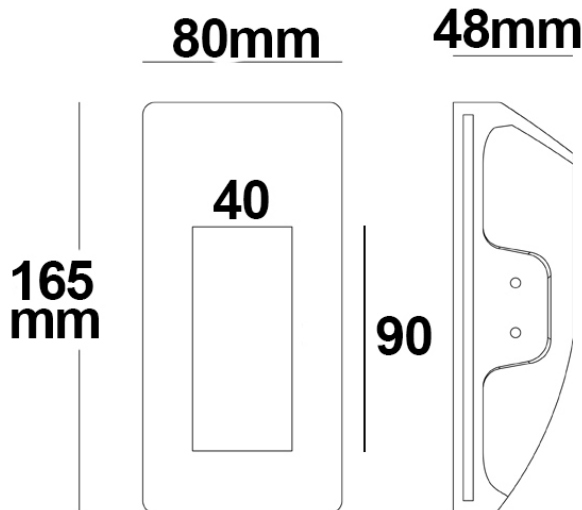

Produktspezifikation:

Material: Gips
Länge in mm 165
Breite in mm 80
Höhe in mm 48
Umgebungstemperatur: 0° - 40°C
Schutzart: IP20

Besonderheiten:

Gips-Einbauleuchte für Flächenbündigen
Einbau in Gipskartonwand, inkl. GU4
Fassung, überstreichbar

PRODUKT
DATENBLATT

ISOLED®

DE www.isoled.de
+49 228 30 43 89 85

AT www.isoled.at
+43 5372 219 999

CH www.isoled.ch
+41 44 787 04 75

GIPS-WAND-EINBAULEUCHE, LÄNGLICH, MR11/GU4, KLEINE BAUFORM

ISOLED

Erweiterte Produktspezifikationen: