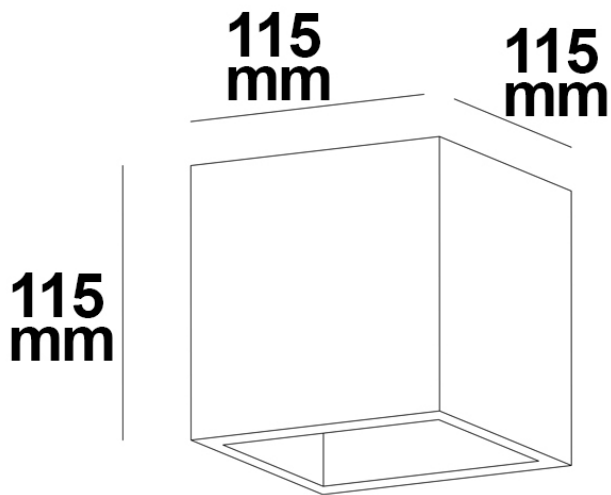

Material: Gips
Länge in mm 115
Breite in mm 115
Höhe in mm 115
Umgebungstemperatur: 0° - 40°C
Schutzart: IP20

Besonderheiten:

Gips-Wandleuchte, inkl. Montageplatte mit G9 Fassung, überstreichbar

ISOLED

Für spezifische Prüfberichte, CE-Konformitätserklärungen und weitere Produktinformationen wenden Sie sich bitte an Ihren Ansprechpartner im Vertriebsinnen-/außendienst.

Erweiterte Produktspezifikationen:

PRODUKT
DATENBLATT

ISOLED®

DE www.isoled.de
+49 228 30 43 89 85

AT www.isoled.at
+43 5372 219 999

CH www.isoled.ch
+41 44 787 04 75

GIPS-WANDLEUCHE G9, WÜRFELFÖRMIG

ISOLED