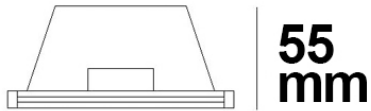

55
mm

73
mm

120
mm

73mm

120mm

ISOLED

Erweiterte Produktspezifikationen:

Manual