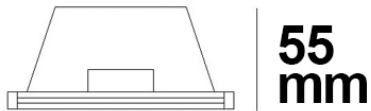

GIPS-EINBAUSTRALER GU5.3, QUADRATISCH, RÜCKVERSETZT, WEIß

55
mm