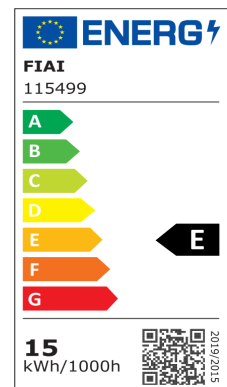

Erweiterte Produktspezifikationen: