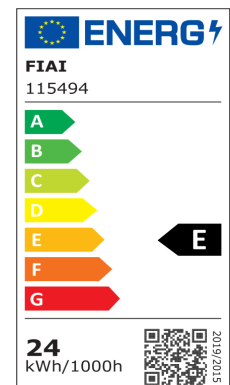

Erweiterte Produktspezifikationen: