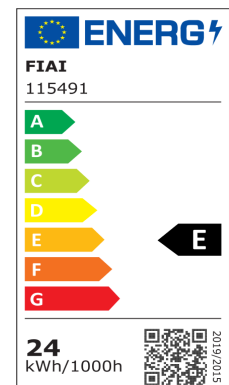

Erweiterte Produktspezifikationen: