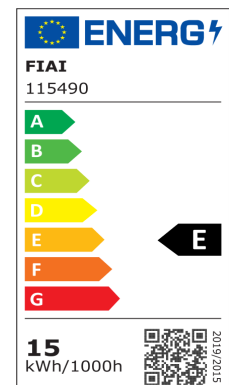

Erweiterte Produktspezifikationen: