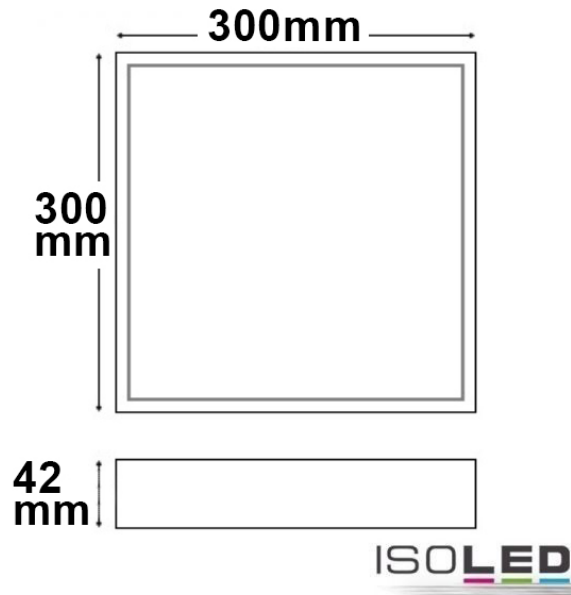

### Produktspezifikation:

**Material:** Aluminium

**Länge in mm:** 300

**Breite in mm:** 300

**Höhe in mm:** 42

**Nennspannung/Strom:** 230V AC

**Bemessungsleistung in Watt:** 30

**Wirkleistung in Watt:** 27,8

## LED DECKENLEUCHE PRO SCHWARZ, 30W, 300X300MM, COLORSWITCH 2700|3000K|4000K, DIMMBAR

**114913      110°      3300lm**

**2 m      308 lx      Ø 5,7 m**

**4 m      77 lx      Ø 11,4 m**

**8 m      19 lx      Ø 22,9 m**