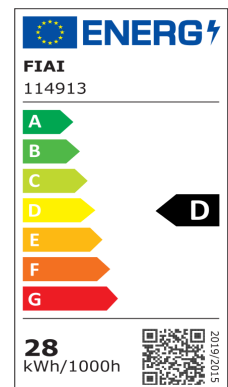

Erweiterte Produktspezifikationen: