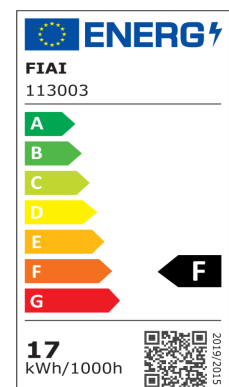

Produktspezifikation:

Material: Aluguss
Durchmesser in mm: 70
Länge in mm: 70
Breite in mm: 70
Höhe in mm: 146
Nennspannung/Strom: 220-240V AC
Bemessungsleistung in Watt: 15
Wirkleistung in Watt: 17
Farbtemperatur: 3000K
Winkel: 38°
Lumen: 1400
Candela: 4090
CRI: 92
Umgebungstemperatur: -20° - 40°
Betriebsstunden lt. Hersteller: 40000
Schutzart: IP20
Dimmbar: Nein

Erweiterte Produktspezifikationen:

PRODUKT
DATENBLATT

ISOLED®

DE www.isoled.de
+49 228 30 43 89 85

AT www.isoled.at
+43 5372 219 999

CH www.isoled.ch
+41 44 787 04 75

3-PH SCHIENEN-STRAHLER, 15W, 38°, WEIß MATT, WARMWEIß