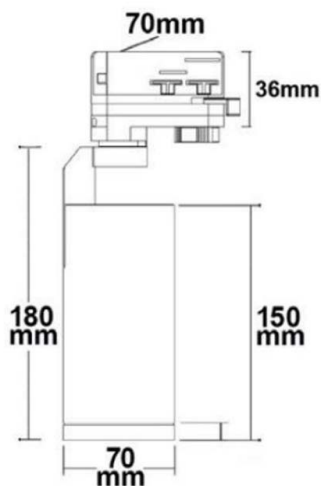

Produktspezifikation:

Material: Aluguss
Durchmesser in mm: 70
Länge in mm: 70
Breite in mm: 70
Höhe in mm: 146
Nennspannung/Strom: 220-240V AC
Bemessungsleistung in Watt: 15
Wirkleistung in Watt: 17
Farbtemperatur: 3000K
Winkel: 38°
Lumen: 1400
Candela: 4090
CRI: 92
Umgebungstemperatur: -20° - 40°
Betriebsstunden lt. Hersteller: 40000
Schutzart: IP20
Dimmbar: Nein

ISOLED

113003 38° 1400lm

1 m 4.090 lx Ø 0,7 m

2 m 1.023 lx Ø 1,4 m

3 m 454 lx Ø 2,1 m

Erweiterte Produktspezifikationen:

Manual

Das dem Artikel beiliegende Manual steht auf der ISOLED® Bestellplattform zum Download bereit.