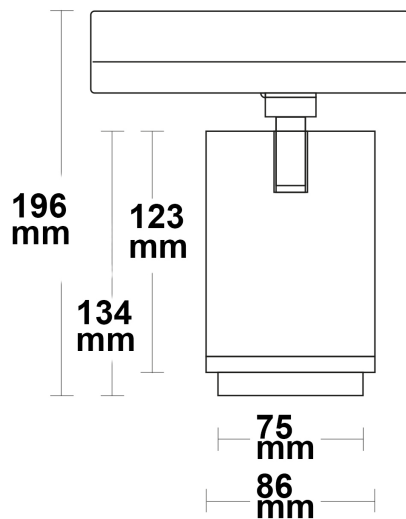

PRODUKT
DATENBLATT

ISOLED®

DE www.isoled.de
+49 228 30 43 89 85

AT www.isoled.at
+43 5372 219 999

CH www.isoled.ch
+41 44 787 04 75

3-PH SCHIENEN-STRAHLER FOKUSSIERBAR, 34W, 20°-70°, SCHWARZ MATT, FRESH MEAT 3200K

ISOLED