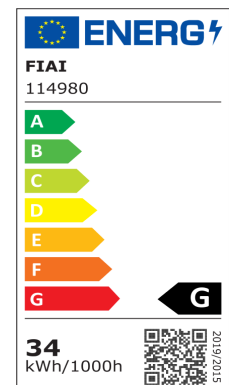

Erweiterte Produktspezifikationen: