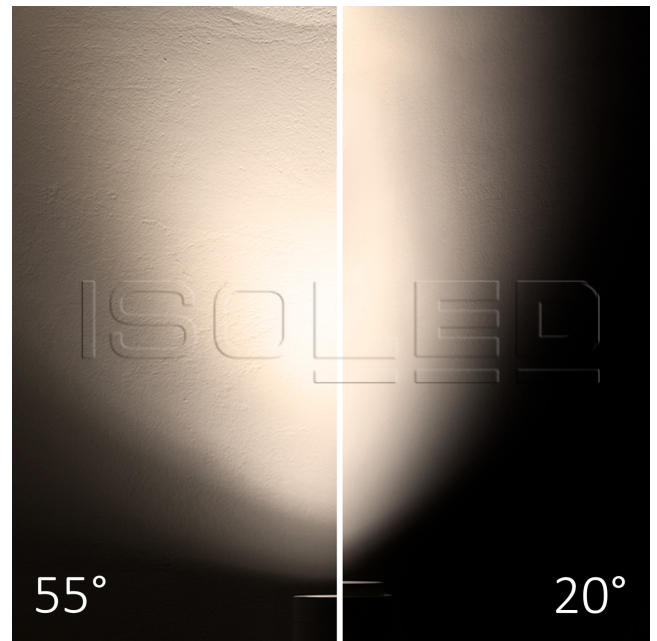

PRODUKT
DATENBLATT

ISOLED®

DE www.isoled.de
+49 228 30 43 89 85

AT www.isoled.at
+43 5372 219 999

CH www.isoled.ch
+41 44 787 04 75

3-PH SCHIENEN-STRAHLER FOKUSSIERBAR, 8W, 20°-55°, WEISS MATT, WARMWEISS 3000K

Erweiterte Produktspezifikationen:

Bedienungsanleitung

Eine erweiterte Bedienungsanleitung für dieses Produkt kann online auf der Bestellplattform von ISOLED® heruntergeladen werden.