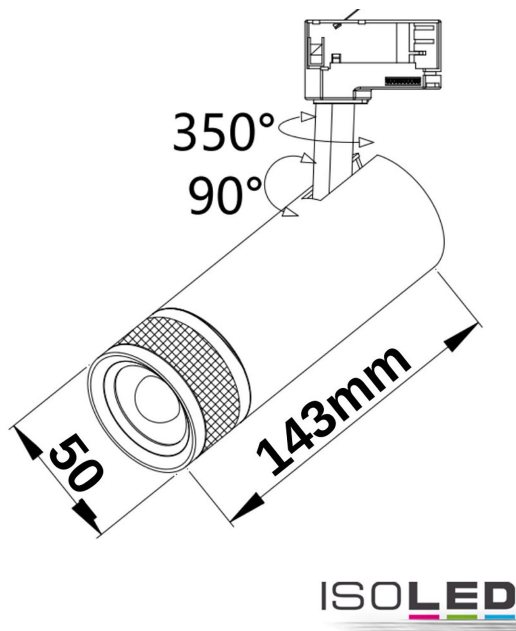

PRODUKT
DATENBLATT

ISOLED®

DE www.isoled.de
+49 228 30 43 89 85

AT www.isoled.at
+43 5372 219 999

CH www.isoled.ch
+41 44 787 04 75

3-PH SCHIENEN-STRAHLER FOKUSSIERBAR, 8W, 20°-55°, WEISS MATT, WARMWEISS 3000K

Erweiterte Produktspezifikationen:

Bedienungsanleitung

Eine erweiterte Bedienungsanleitung für dieses Produkt kann online auf der Bestellplattform von ISOLED® heruntergeladen werden.