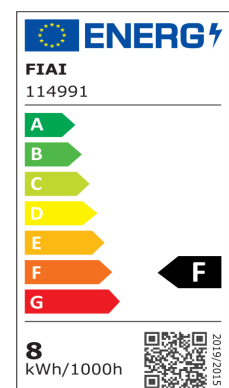

Erweiterte Produktspezifikationen: